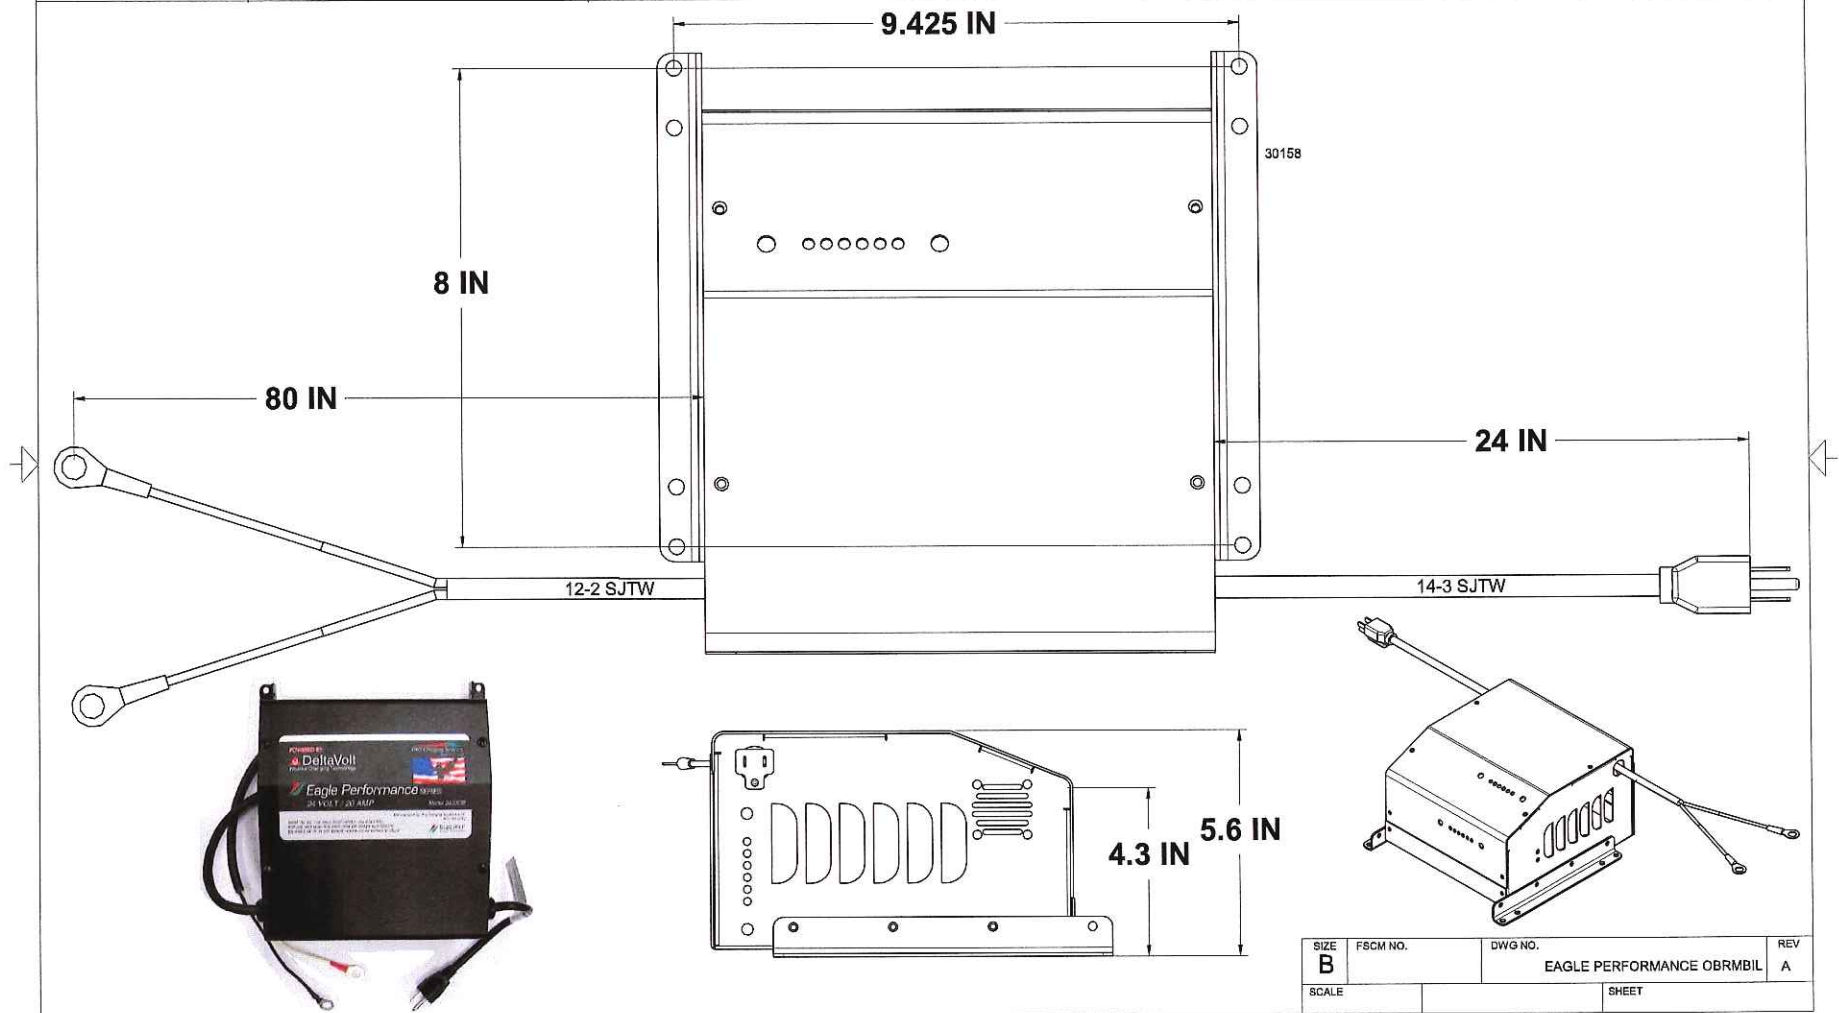

i2420OBRMBIL / i2425OBRMBIL
BIL-JAX 45XA / 55XA / 2622T / 3522A / 3632T / 4527A / 5533A

REVISIONS				
ZONE	REV	DESCRIPTION	DATE	APPROVED
	A	REFERENCE ONLY	08/23/11	

SIZE B	FSCM NO.	DWG NO.	REV A
SCALE		EAGLE PERFORMANCE OBRMBIL	
		SHEET	